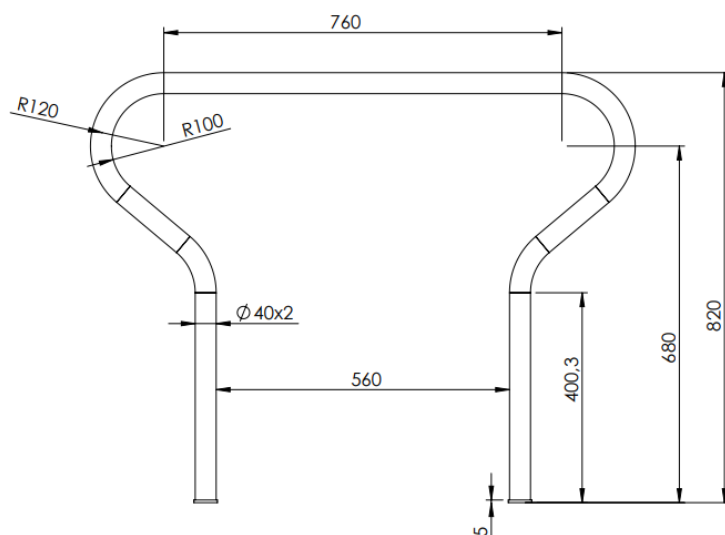

Na stojanu je umístěn zamykací řetěz, kterým by měl být zamčený rám kola. Koncovka zamykacího řetězu, se zasune do uzamykatelného mechanismu umístěného na pevné části stojanu.

Boxline system s.r.o.,

Blanenská 355/17
Kuřim 664 34
Česká republika