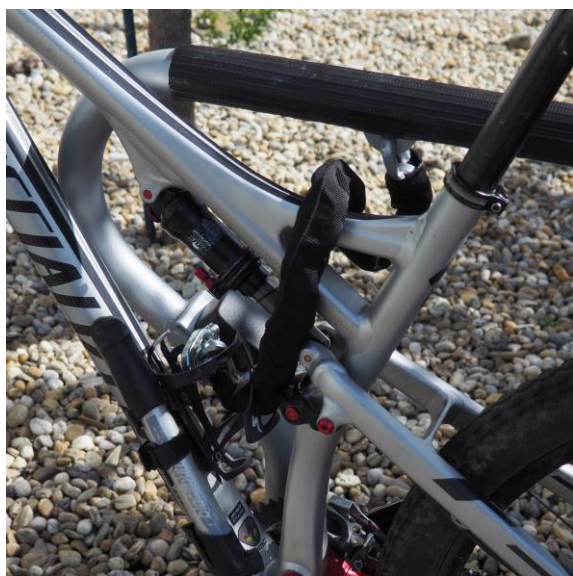

Na stojanu je umístěn zamykací řetěz, kterým by měl být zamčený rám kola. Koncovka zamykacího řetězu, se zasune do uzamykatelného mechanismu umístěného na pevné části stojanu.

Boxline system s.r.o.,

Blanenská 355/17
Kuřim 664 34
Česká republika